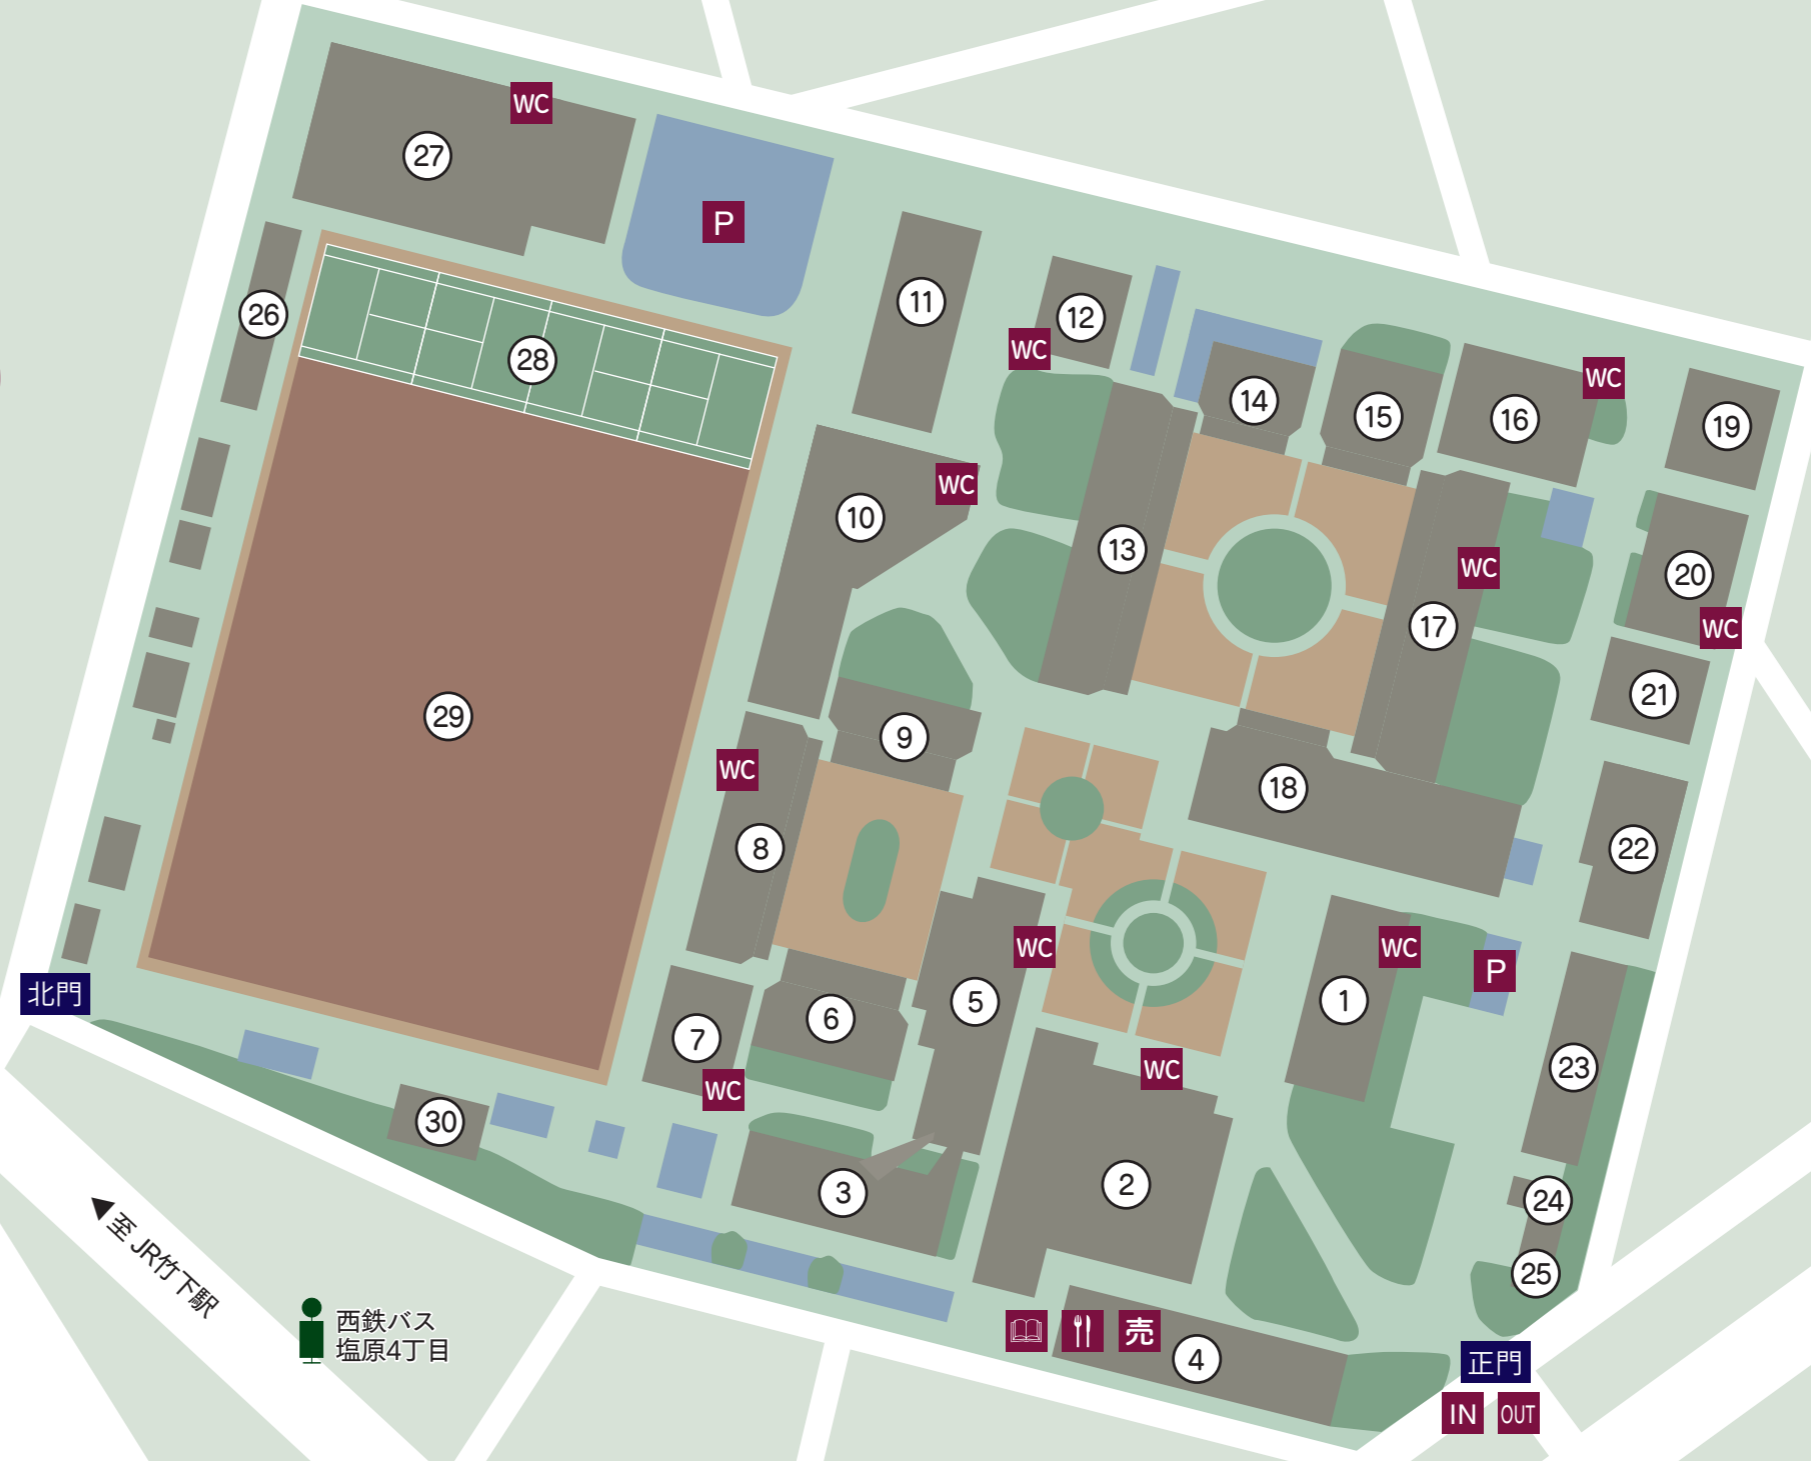

OHASHI CAMPUS MAP

大橋キャンパス

〒815-8540 福岡市南区塩原4-9-1

- ① 管理棟 ♥
事務部(3階/社会包摂デザイン・イニシアティブ)
- ② 多次元デザイン実験棟
- ③ 情報基盤室
(情報統括本部大橋分室)
- ④ デザインコモン(食堂・売店・書店)
キャンパスライフ・健康支援センター大橋分室
(健康相談室・学生相談室)
- ⑤ 芸術工学図書館
- ⑥ 8号館
事務支援センター(検収センター)
- ⑦ 総合デザイン研究棟II
- ⑧ 7号館
- ⑨ 6号館
- ⑩ 5号館 ♥
- ⑪ 共用施設棟(1階/バイオフィードラボ、
4階/応用知覚科学研究センター)
- ⑫ 4号館
- ⑬ 2号館(3階/デザイン基礎学研究センター、
6階/環境設計グローバル・ハブ)
- ⑭ 画像特殊棟
- ⑮ 音響特殊棟
- ⑯ 3号館
- ⑰ 1号館
(応用生理人類学研究センター)

- ⑱ 工作工房
- ⑲ 環境実験棟
- ⑳ 印刷実験棟
- ㉑ 総合研究棟(総合デザイン研究棟I)
(未来デザイン学センター、デジタル工房)
- ㉒ 環境適応研究実験施設 ♥
- ㉓ 設備棟
- ㉔ 車庫
- ㉕ 守衛所 ♥
- ㉖ サークル共用施設
- ㉗ 体育館 ♥
- ㉘ テニスコート
- ㉙ 運動場
- ㉚ 居住空間実験住宅

- 食堂等
- 駐車場
- 売店
- 書店
- 多目的トイレ
- 車両入口
- 車両出口
- バス停
- AED

至 JR竹下駅

西鉄バス
塩原4丁目

日赤通り

至天神

西鉄大橋駅

自動体外式
除細動器(AED)の設置場所

- ① 管理棟1階玄関
- ⑩ 5号館1階玄関
- ㉒ 環境適応研究実験施設2階
- ㉕ 守衛所
- ㉗ 体育館1階ロビー

(2024年4月現在)